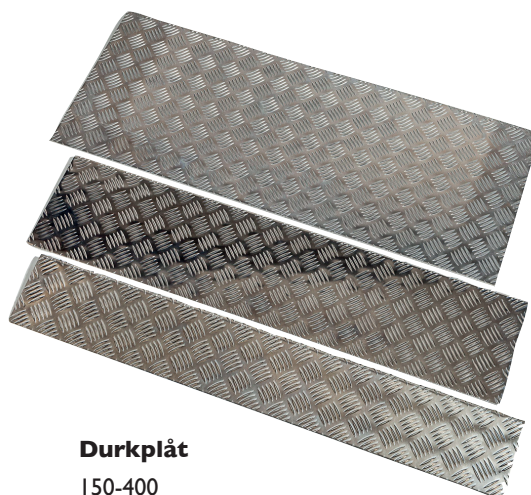

## Trösklar & ramper

**Aluminum tröskel**  
Guldanodiserad 90-180 mm

**Aluminum tröskel**  
Ekmönstrad 90-180 mm

**Tröskelramper**  
150-350

**Durkplåt**  
150-400

**Gummlist**  
Homogen gummitröskel för våtrum