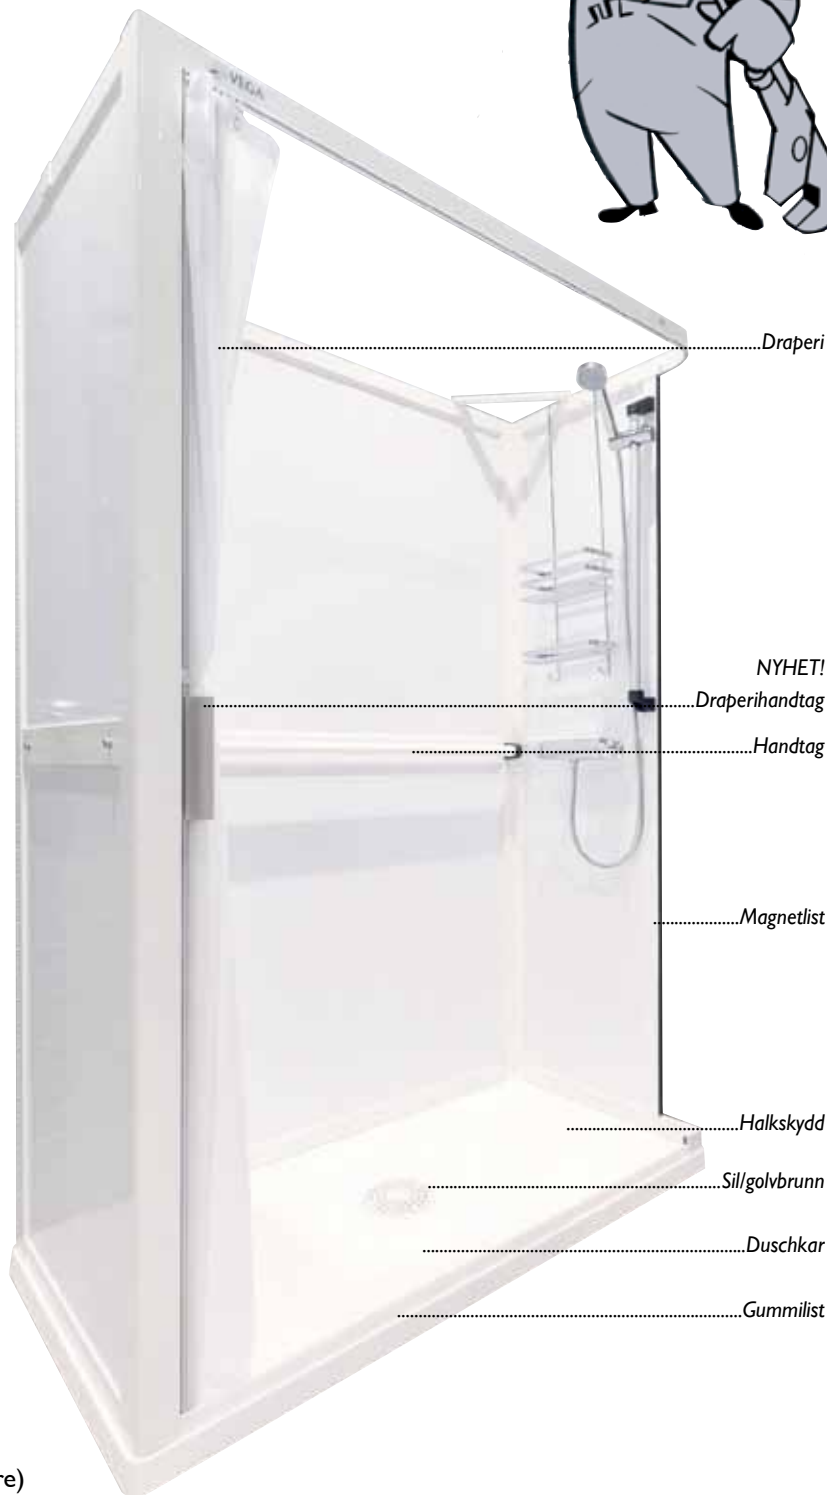

VEGA kabinen med en mängd fördelar som standard

Med sin neutrala design och flexibilitet passar VEGA kabinen de flesta badrum. Den är lätt att hålla ren och de väl genomarbetade materialvalen garanterar en lång och säker livslängd. VEGA kabinen är stabil och säker, lätt att montera och demontera.

Allt detta ingår som standard

- Snyggt och stilrent **draperi**
- Rejäl **handtag** på samtliga väggar, även **duschstången** framtagna som ett handtag för enklare hantering/handhavande. Finns i svart, vitt eller rött.
- **Draperihandtag** för enklare handhavande av draperiet
- **Gummilist** för att lätt kunna ta sig över med rullstol och slippa vattenspill
- Stryktåliga **väggar** för högsta säkerhet
- **Magnetlist** håller draperiet enkelt på plats
- **Duschkorg** med gott om plats för hygienartiklar
- Välarbetat och ordentligt utprovat **halkskydd**
- **Golvbrunn** med högt vattenflöde minskar vattensamling.
- Inbyggd lättåtkomlig **hårsil**
- **Duschkar** med endast 44 mm insteg

Duschkabiner, trösklar och handtag är framtagna utifrån mer än 20 års praktiskt erfarenhet av bostadsanpassning och marknadens behov. Produkterna är därav ändamålsenliga och har en hög säkerhetsnivå vilket skapar trygghet för användaren och dess anhöriga.